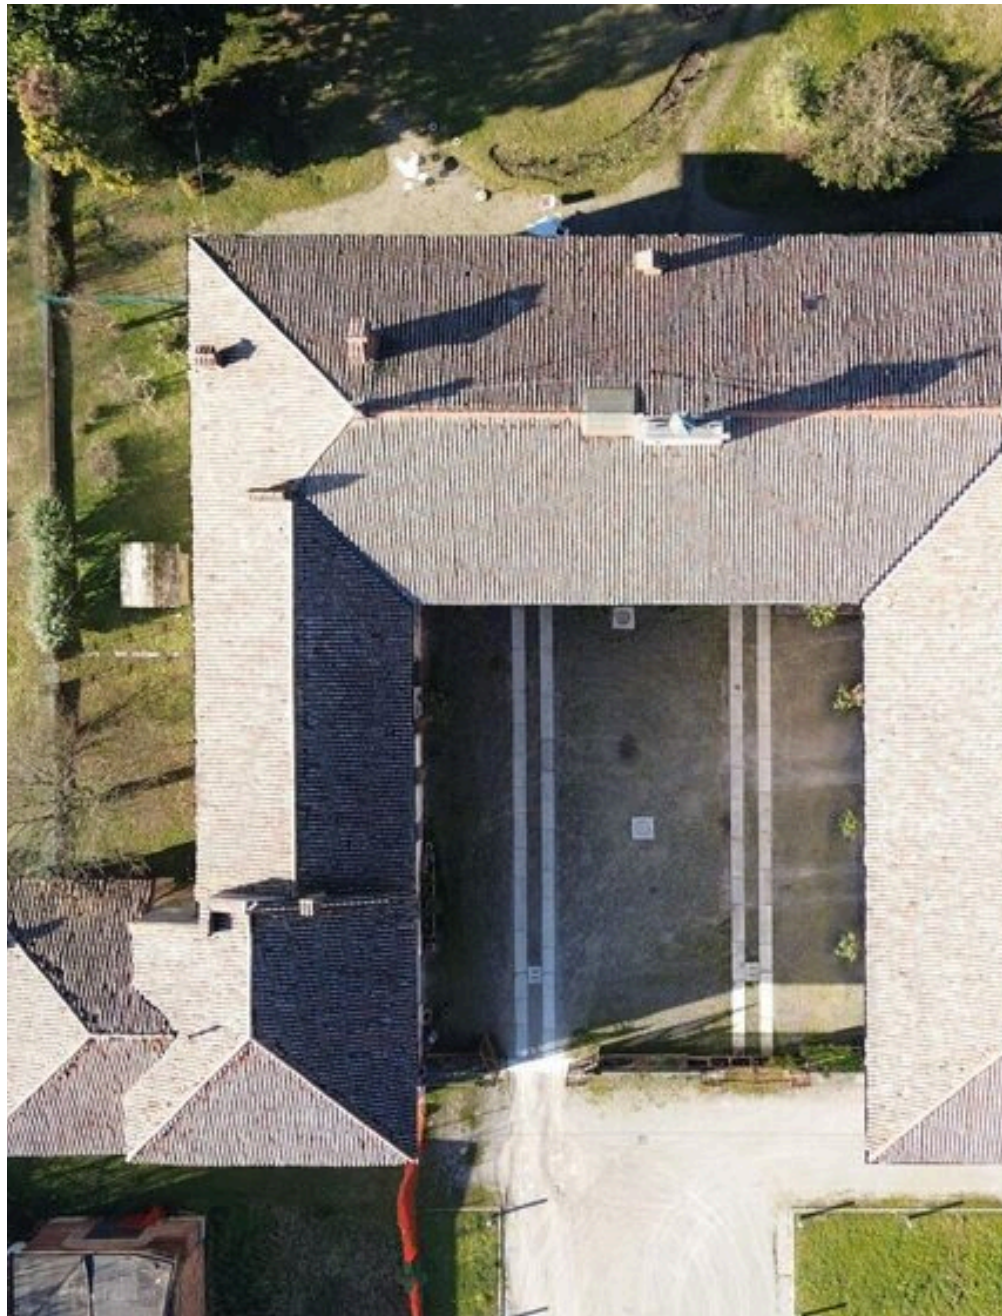

# Propriété d' époque Zibido San Giacomo - à vendre

€ 2.500.000 | 2500 m<sup>2</sup>

PRIX

MÈTRES CARRÉS

5

PIÈCES

# Propriété d'époque Zibido San Giacomo - à vendre

Villa avec parc dans la province de Milan à Zibido San Giacomo à vendre. Dans la banlieue de Milan à vendre Villa d'Époque avec parc de 6.000 m<sup>2</sup>, étang, glacière, serre, jardin avec de vieux arbres. Propose à Angelo Acquafresca de vendre VILLA SALTERIO qui fait partie de l'établissement du début du 19ème siècle de "Cascina Salterio" surplombant le quatrième bassin du Naviglio Pavese. Nous nous trouvons à l'intérieur du "Parco Agricolo Sud Milano" dans le hameau de Moirago, commune de Zibido San Giacomo dans la province de Milan, à seulement 15 km de la Piazza del Duomo. L'ensemble architectural rural qui constitue la "Cascina Salterio" faisait partie du domaine de Moirago et est l'un des plus grands ensembles qui témoignent de la structure agricole du passé, typique des basses terres irriguées. La préexistence de l'imposante structure remonte au XVIIIe siècle. LA VILLA PRINCIPALE est articulée sur un corps unique avec une section centrale et des ailes latérales. Le bâtiment en forme de U est doté d'une tourelle avec une horloge sur la façade. La